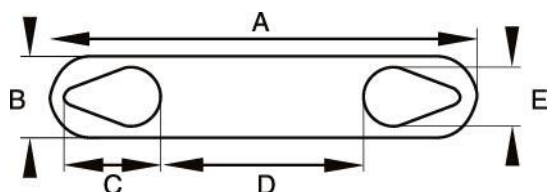

Teknisk data:

Material:	Polyester, halogenfri
Temperaturområde:	-40°C upp till +125°C
Kabelarea:	0,25-16 mm ²
Färg:	vit, gul, blå, grön, röd
Storlek per ark (BxL):	80-100 x 210 mm
Rekommenderad max antal tecken:	7 tecken (L-version 15 tecken)
Märken/ark:	60 märken/ark (L-version: 30 märken/ark och F3: 20 märken/ark)